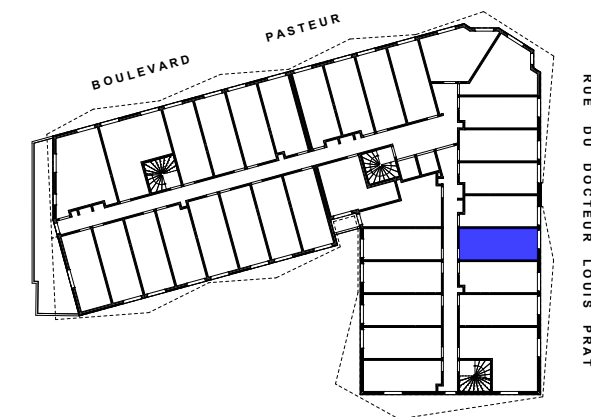

Vivre et étudier ensemble.

63, Boulevard Pasteur
Avenue Maréchal Lyautey
06300 - N I C E

NIVEAU R+1	T1	126
---------------	----	-----

Séjour - Cuisine	16,50 m ²
Sde - Wc	3,25 m ²
Total	19,75 m²

PLAN DE RESERVATION

12/06/2023

Nota : Les plans fournis sont au stade PC. Des modifications sont susceptibles d'être apportées à ces plans en fonction des nécessités techniques de réalisation tant en ce qui concerne les dimensions libres que les équipements. Sans visa et synthèse des bureaux d'étude technique et de contrôle, les surfaces sont provisoires et peuvent évoluer en plus ou en moins en fonction de l'avancement de l'étude DCE/MARCHE. Les retombées, soffites, faux plafonds, canalisations, ballon d'eau chaude, chaudière ainsi que l'emplacement des équipements sont figurés à titre indicatif. Une différence de niveau entre l'intérieur du logement et les terrasses extérieures peuvent être réalisée suivant les contraintes techniques de réalisation.